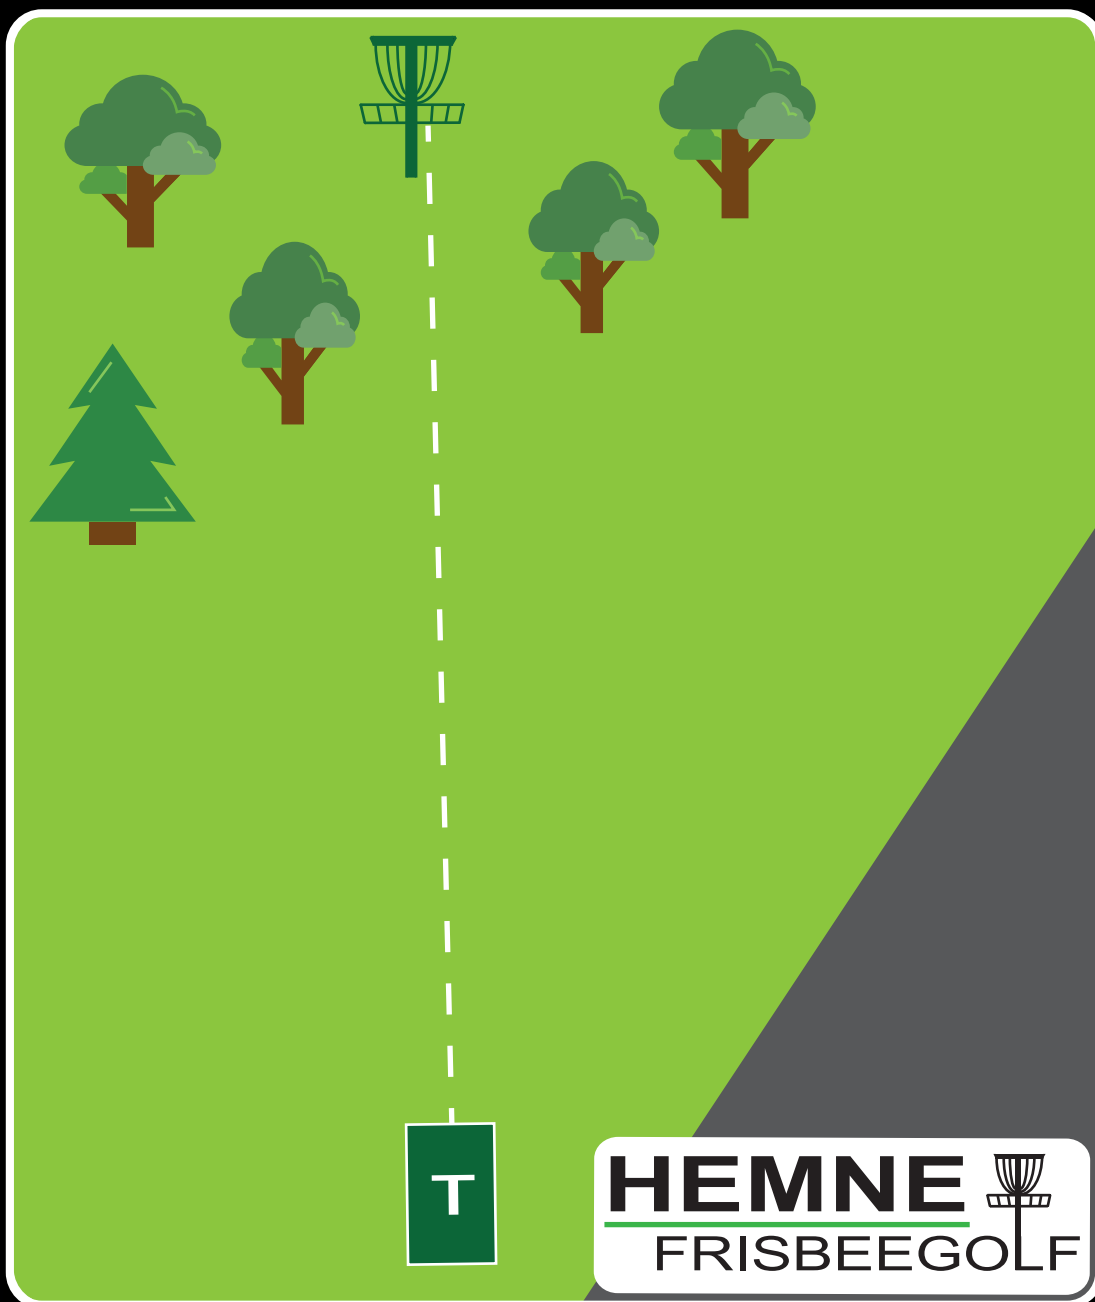

Ånesøyen
Diskgolfpark
Est. 2019

PAR 3

Lengde:

68 m

Høyde:

+8 m

HEMNE
FRISBEEGOLF

Info: Ikke kast før evt. spillere på utkast 5 har kastet.