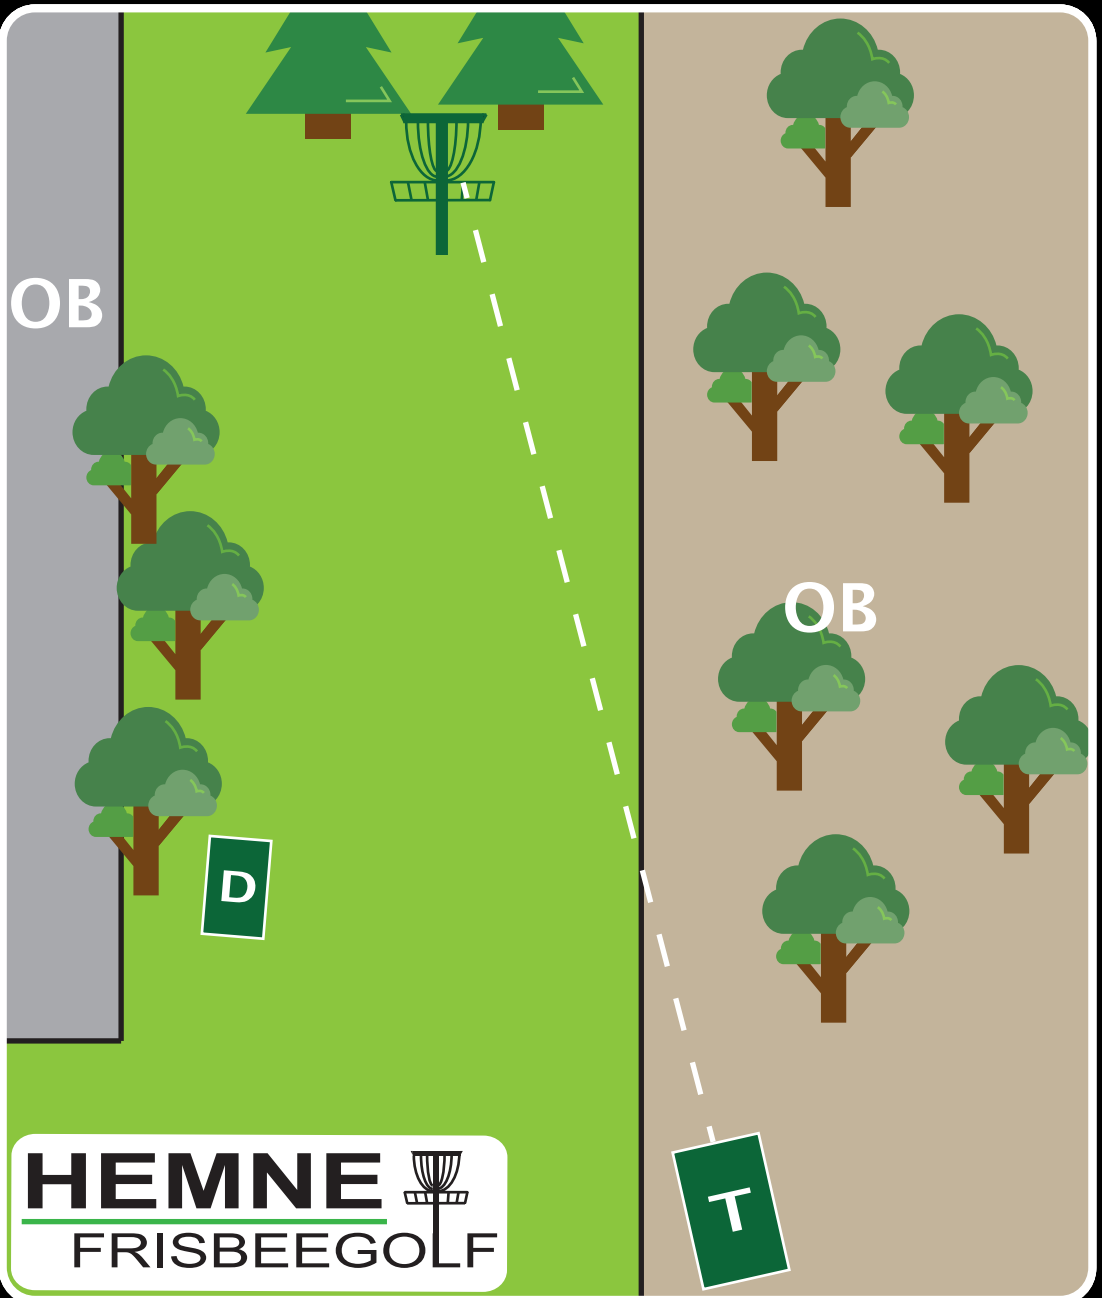

## Ånesøyen Diskgolfpark

Est. 2019

**PAR 3**

Lengde:

**87 m**

Høyde:

**-2 m**

**Info:** OB asfalt, til høyre og bak plen.