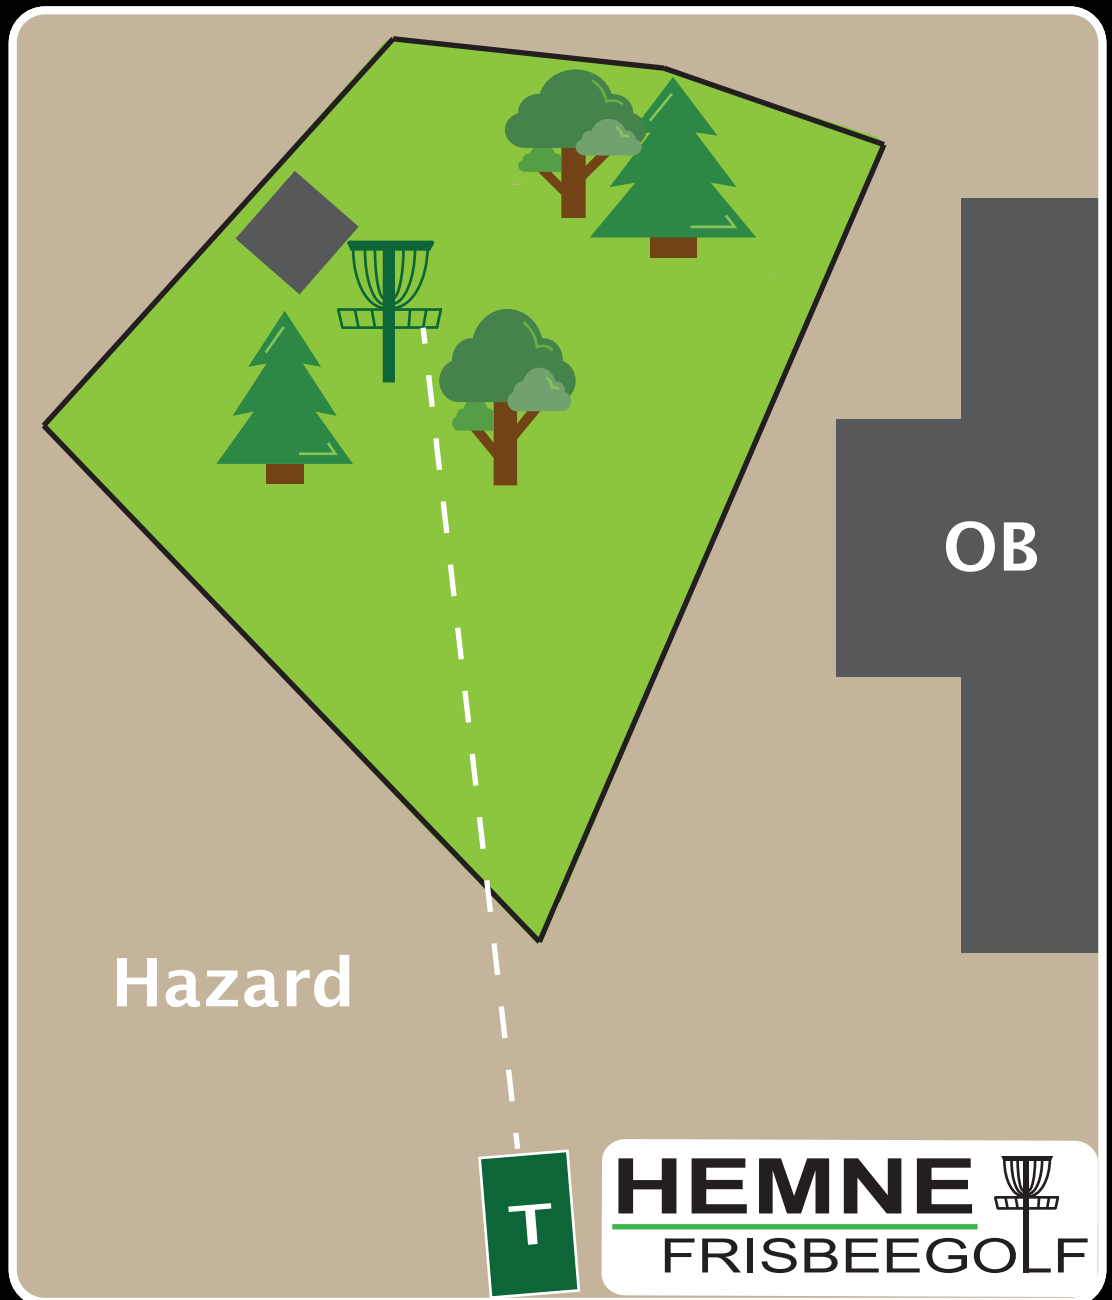

## Ånesøyen Diskgolfpark

Est. 2019

**PAR 3**

Lengde:

**75 m**

Høyde:

**0 m**

**Info:** OB på tak, tribune, tennisbane og kunstgress.  
Hazard på område utenfor gress. Om disken lander i hazard,  
kast fra der den ligger med ett straffekast.