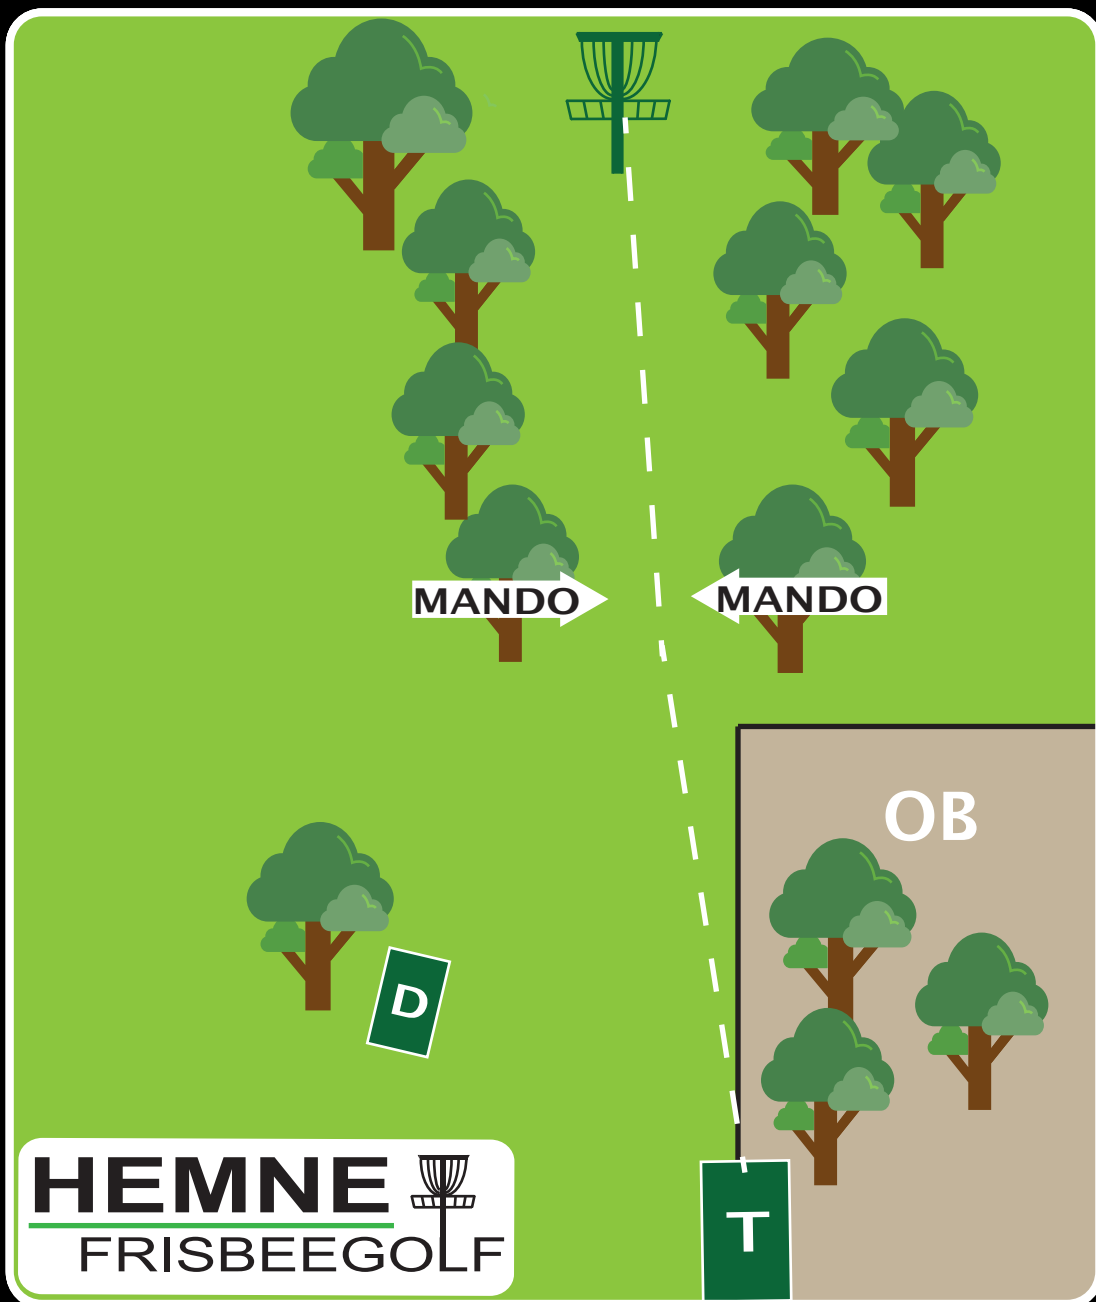

## Ånesøyen Diskgolfpark

Est. 2019

**PAR 4**

Lengde:  
**117 m**

Høyde:  
**-3 m**

**Info:** OB i markert område til høyre.  
Trippel mando markert. Kast fra dropp ved bom på mando