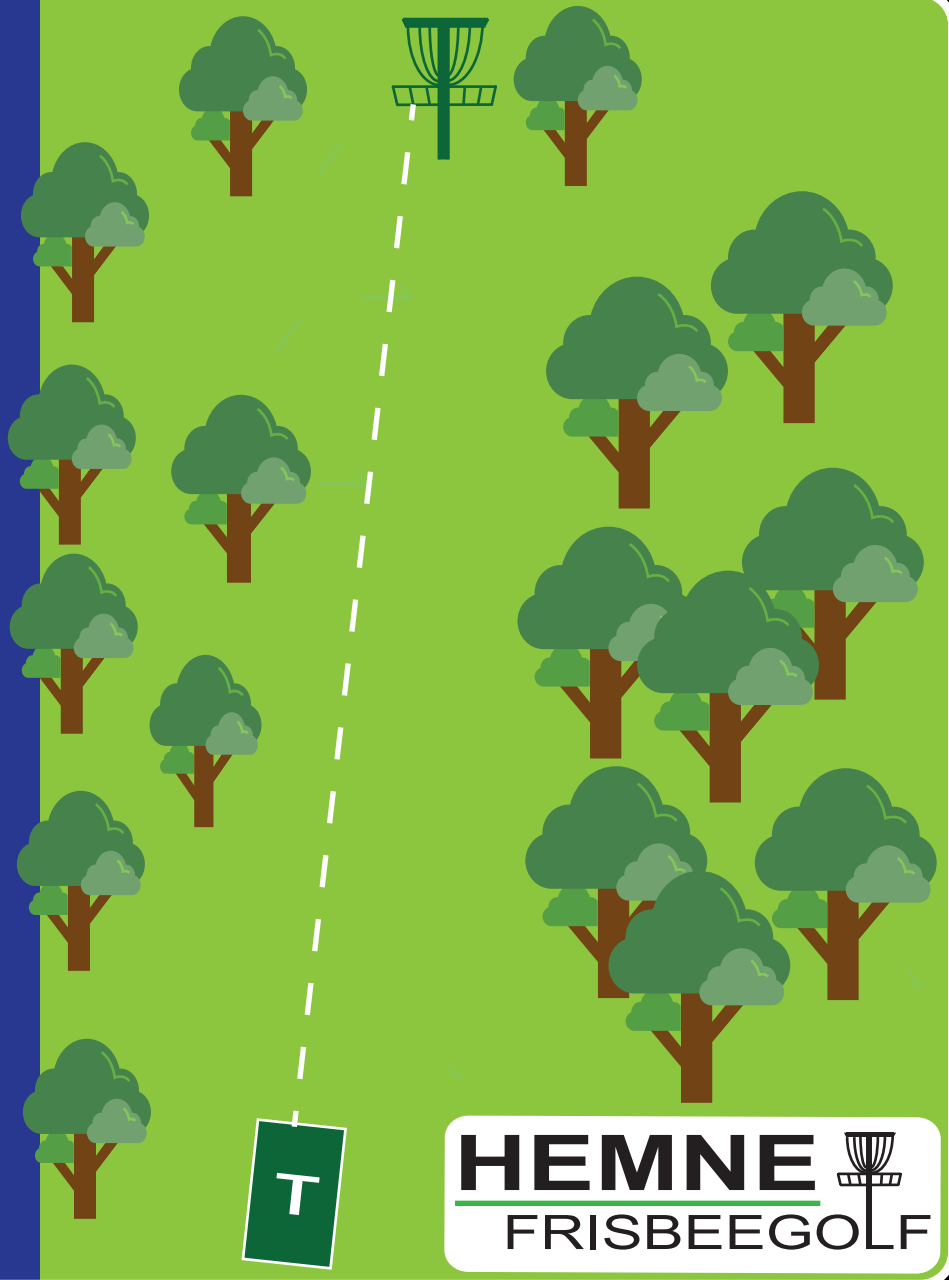

## Ånesøyen Diskgolfpark Est. 2019

**PAR 3**

Lengde:

**68 m**

Høyde:

**+2 m**

OB

**HEMNE**   
FRISBEEGOLF