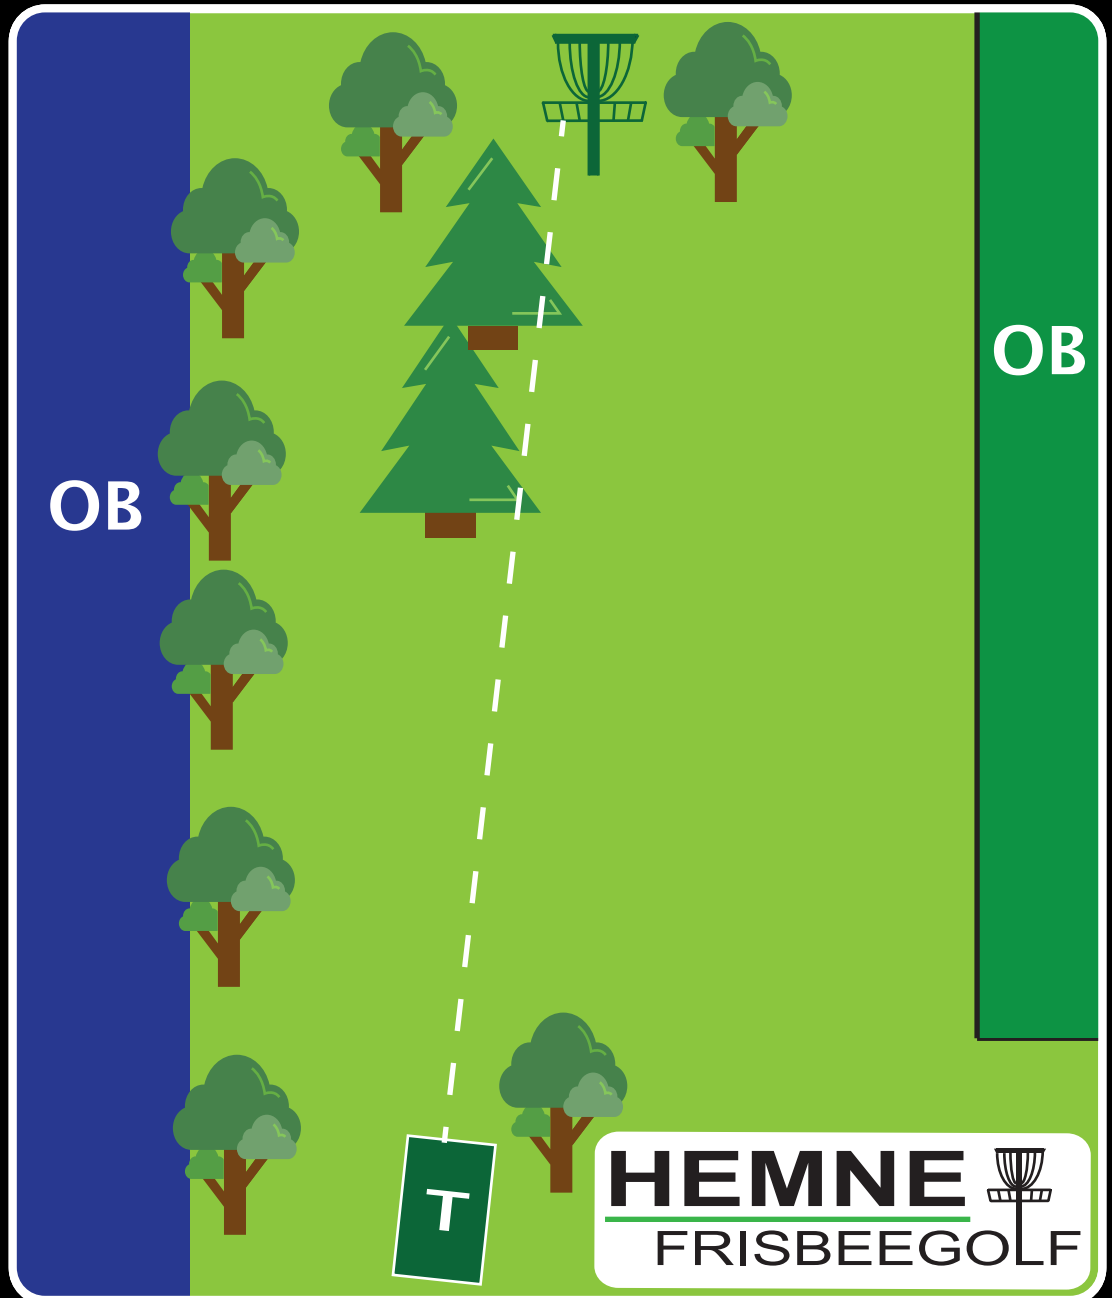

## Ånesøyen Diskgolfpark

Est. 2019

**PAR 3**

Lengde:  
**79 m**

Høyde:  
**0 m**

**HEMNE**   
FRISBEEGOLF

**Info:** OB elv og innenfor nett.